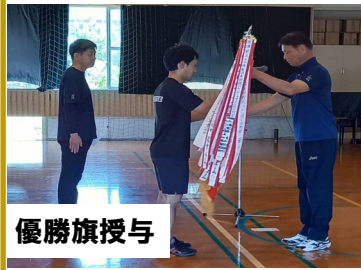

里地区コミ協だより

里地区コミュニティ協議会 電話番号 3-2958

5月21日 平和集会 (一の段 戦没者慰霊塔)

里地区コミ協会長の説明

児童代表による献花

里小学校が平和集会（慰霊祭）を開催し、里地区コミ協からも、会長と青少年育成部会が出席しました。里地区コミ協会長が戦没者慰霊碑や一の段の歴史について説明しました。児童代表が「みんなで平和の大切さを考え、里をさらにいい場所していきたいと思えます。」と誓いの言葉を述べた後、全員で黙祷を捧げました。平和について考えるよい機会となりました。

5月19日第39回甌島地域ソフトボール大会 (里中グラウンド)

YGエクスプレス 準優勝

3チームが参加して大会が開催されました。
大会結果
優勝 上甌
準優勝 YG(里)

6月2日第53回自治会対抗バレーボール大会 (里中体育館)

優勝旗授与

大会結果
優勝 菌上自治会
準優勝 菌中自治会
菌上自治会のみなさん
36年ぶりの優勝おめでとう
ございます。

令和6年5月31日
時点の里町の人口
950人

菌上自治会 作業風景

暑い日中作業、お疲れ様でした。

5月19日 河川清掃

各自治会で河川清掃が実施されました。生い茂っていた草木も作業後には綺麗な景色になりました。自治会役員の方々、参加された里町のみなさん、お疲れ様でした。

6月15日 里公民館講座 魚の捌き方教室

甌島の魚を美味しく食べる調理法の説明、とれたてのトビウオやタイなどの捌き方を見学し、参加者の皆さんは、頑張って3枚に下ろして刺身にしました。自分で捌いた魚の味は格別だったことでしょう。