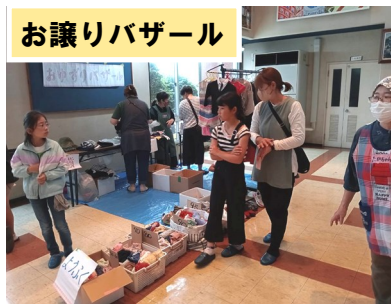

## かずらたて についてお知らせ

平成31年（令和元年）村東自治会を最後に、コロナウイルスの影響や、人口減少などで開催を見合わせてきた「かずらたて」でした。現在、自治会長会において、「かずらたて」を復活させることはできないか協議しています。自治会長が何度も集まって、伝統行事を残せないか、里の人みんなで協力してできないだろうか、いろんな意見が出されて、何とか、今年のお盆に「かずらたて」が開催できるように話し合いを重ねています。自治会単独ではなく、里の人みんなの力を合わせて、「ぶーぷらがん」を復活させませんか。そのためには、たくさんの協力が必要です。「かずらたて」をもう一度… 里の皆様のご協力をよろしくお願い致します。自治会長会では、今後も話し合いを続けていきます。

5月12日（日）里公民館で みんなのこしき食堂 が開催されました。今回は、おいしい「豚丼」と「お譲りバザール会」があり、悪天候の中、60人ほどの来場者でにぎわいました。みんなのこしき食堂応援隊の皆様、お疲れ様でした。

おいしい豚丼

お譲りバザール

準備を頑張っている応援隊

里ママさんチーム

5月12日 上飯コミセン  
 甌島地域ママさんバレーボール大会  
 里地区から里ママさんチームが出  
 場しました。惜しくも準優勝でした  
 が、大好きなバレーボールを楽しむ  
 姿が眩しく見えました。  
 体育協会・参加されたみなさま、  
 お疲れ様でした。