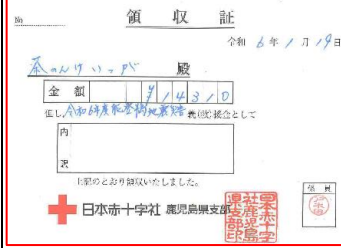

* 薩摩川内市 ミニ消防フェスタ 11:30~*

消防士さんのお仕事を少しでも体験しよう!

- ★はしご車試乗体験
- ★消火器体験
- ★防火衣着衣体験

* KEMON COME ON in おのぶっ祭 *

薩摩川内市の地区コミが提供する
野菜や惣菜、特産物が販売されます。

考えさえすれば かならずできる

『茶のんけ』がてら被災地支援

1月17日(水)『喫茶 茶のんけいっが』で、約95名の参加者とボランティアがティータイムを満喫しました。今回は久しぶりにテーブルを囲んでの開催で、舞踊やハーモニカ演奏を楽しまれましたが、参加者の皆さんが気がかりに感じていらつしやったのは、元日に起きた能登半島地震。急遽設置された募金箱には、多くの善意が寄せられました。