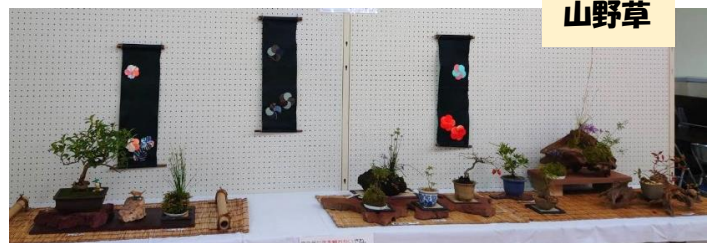

女性学級

高齢者学級

階段アート

寺小屋キッス

中郷太鼓踊り保存会

「さくらさくら」

自主学級

育英小6年生

専門部

のびのびっこ保育園

山野草

自主学級「歌おう会」

11月9日(土)、川内なずな園の秋まつりでボランティア活動をしました。

皆さんになじみのある童謡などを歌い、園生や保護者の方々も一緒になり楽しんでいただきました。

諏訪神社秋の例祭

11月17日(日)、各自治会の氏子代表、神社役員により浄められた社務所にて、豊穰に感謝する新嘗祭が執り行われました。