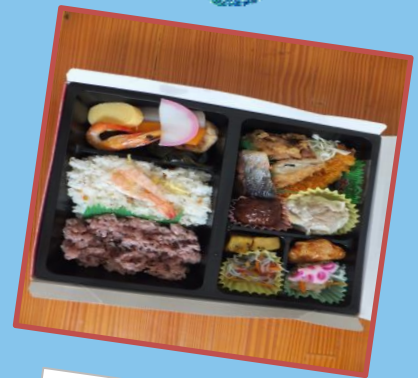

職員 中 島 知 子

八重地区敬老会

9月16日(月)🍁 敬老の日 八重地区では75歳以上の方々に敬老の日を祝してお祝い弁当と記念品をお届けしました。今年は26名の方々が該当されました。これからも健康に注意され楽しくお過ごしくださるようにお祈りいたします。

福元茂夫、ヨシ様ご夫妻

お祝い弁当です

山口 金光様

豆しぐれ(和菓子)
お祝いの言葉

コミセン草刈りボランティア作業