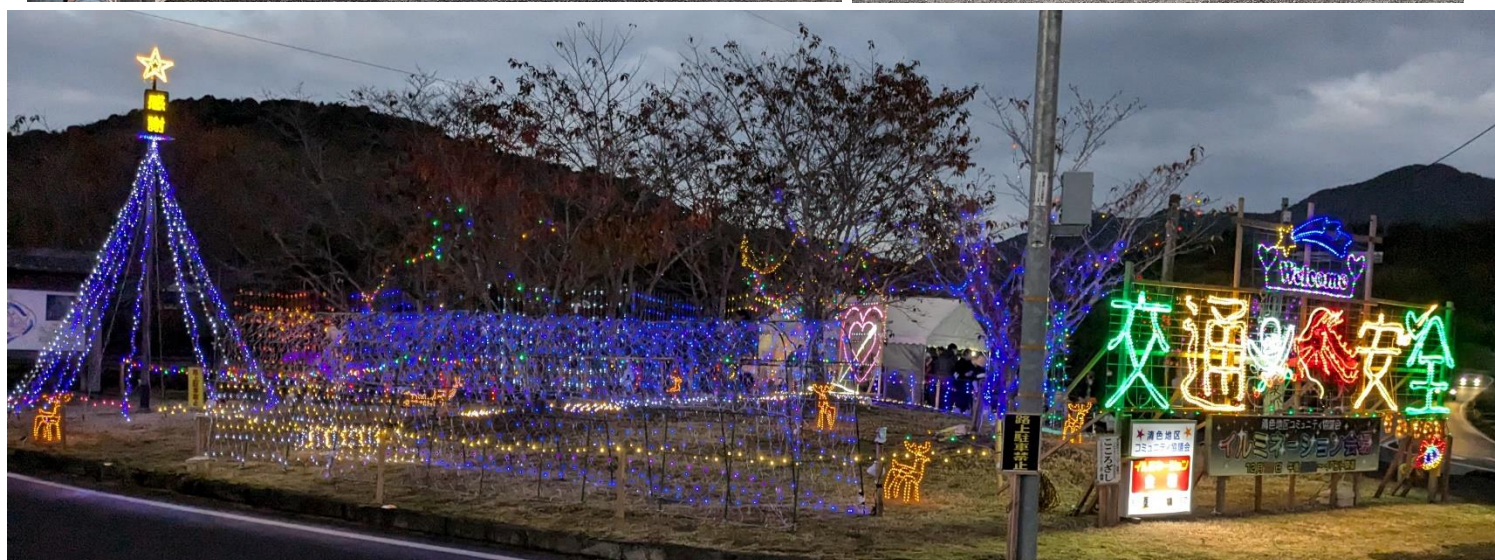

# イルミネーション IN きよしき

12/7 (土) 麓郵便局前周辺にてイルミネーション設置場所の草払いを行いました。毎年たくさんのご協力をいただきありがとうございます。

きれいに刈り取られた敷地に12/14イルミネーションを設置しました。今年は、部会員の皆さん他、県庁・薩摩川内市役所の入社2~3年目の職員の方々8名も一緒に参加していただきました。

思いやりライト運動！！早めの点灯お願いしまーす(\*^^\*)

薩摩川内市誕生20周年記念としてビンゴゲーム大会を行いました。空くじなしのゲームに90名程の参加者が参戦🎵 大変盛り上がりしました。

☆イルミネーション点灯期間 1/11 までです☆

清色コミセンの花壇には冬の花々がきれいに咲いています。その中で一際目立っているのがこちらの葉っぱ！！植物？食物？「これはなんね？食べられるの？」と来られる人達の会話となっています(笑) 未だに正体不明のこの葉っぱ。ご存じの方ぜひご連絡ください。