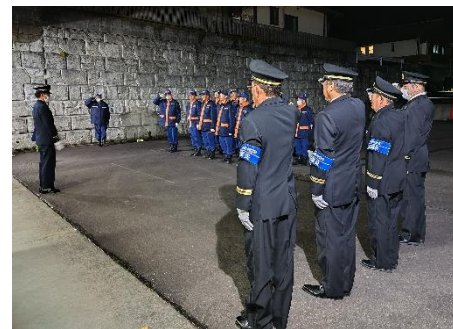

令和7年1月11日(土)午後2時より入来消防後援会主催の「感謝の集い」が団員、関係者含め68名の出席者により開催されました。懇親の場として貴重な時間過ごすことができたことと思います。

令和7年1月11日の早朝から消防出初式が開催されました。式前行事として薩摩川内市火消保存会の木遣り唄に始まり、分団員の分裂行進により入場完了後、式典の開催、市長の観閲や式辞、来賓の祝辞、表彰式などが行われました。その中で、特別点検の部において、副田分団が優良分団として表彰され、表彰状や記念の盾を授与されました。最後に消防車による一斉放水により出初式が終了となりました。分団員の皆さん、寒い中お疲れさまでした。

ミニ門松作り & そば打ち体験開催 !!

12月22日にミニ門松作り & そば打ち体験が小学生や一般31人の参加者により開催しました。ミニ門松作りの講師・材料等については、小原松覚園さんへの依頼となりました。当日は組み立てるのみの状態でしたが、藁縄の結び方(男結び)や、飾り付けなど難度が高く全員が完成するまでに2~3時間を要しました。個性豊かな門松が出来上がり参加者の皆さんも満足しているようでした。次に社会福祉協議会より準備して頂いた日本赤十字社の炊き出し訓練を薩摩川内入来赤十字奉仕団の方々の指導のもと、災害時などに役立つご飯の炊き方について教えてもらい実際に炊き出しを行いました。次に米森会長の指導による、そば打ち体験となり、そば粉の量・加水の方法・練り方・伸ばし方・切り方などすべての工程を教えてくださいました。ほぼ全員のそば打ち体験となりました。自分で打ったゆでたての蕎麦や炊き立てのご飯を堪能し、楽しそうでした。

ミニ門松作り

日本赤十字社炊き出し訓練

そば打ち体験

薩摩川内市消防団年末特別警戒及び激励巡視

消防団による年末警戒が12月28日~29日に行われました。28日は警戒中の団員を激励の意味で、松下東部消防署長をはじめ、東部大隊長、入来方面隊長、入来副方面隊長、消防後援会長、コミュニティ会長の列席のもと激励の礼式が開催されました。消防団員の方々にはこの2日間、夜間の防火の為の広報活動・見回りなどを行って頂きました。